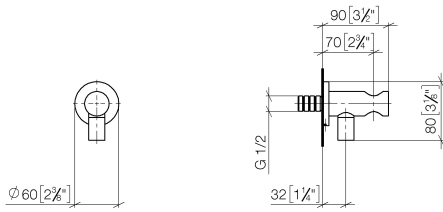

EDITION PRO Coude mural - Chrome

28 490 626

- sortie douche 3/8"
- rosace Ø 60 mm
- raccord 1/2"
- avec sécurité anti-retour

	Chrome	28 490 626-00
	Noir mat	28 490 626-33
	Chrome brossé	28 490 626-93

EDITION PRO Coude mural - Chrome

28 490 626

mm [inches]

Diagramme de débit

EDITION PRO Coude mural - Chrome

28 490 626

Les pièces pour les autres finitions peuvent être trouvées ici : [Noir mat](#)

Liste des pièces de rechange

N°	Article Numéro	Désignation	Fréquence de montage	Délai de livraison
1	90 24 03 280 00 90	raccord à vis	1	2
2	09 30 30 037 90	vis	1	2
3	09 27 66 016-00	rosace	1	60
4	09 31 11 112 90	tige	1	60
5	09 16 01 023 90	anneau	1	2
6	09 23 01 131 90	anti-retour	1	2
7	09 30 30 113 20 90	vis	1	2
8	09 14 10 001 90	joint	1	2
9	09 18 40 216 90	douille	1	2
10	09 11 03 124-00	raccord	1	10
11	09 14 10 213 90	joint	1	2
12	09 24 03 279-00	raccord à vis	1	10
13	90 21 02 069 00-00	hotte	1	10