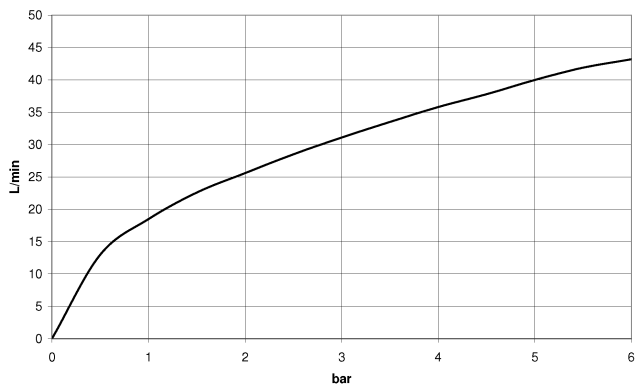

EDITION PRO Coude mural - Chrome

28 490 626

- sortie douche 3/8"
- rosace Ø 60 mm
- raccord 1/2"
- avec sécurité anti-retour

	Chrome	28 490 626-00
	Noir mat	28 490 626-33
	Chrome brossé	28 490 626-93

EDITION PRO Coude mural - Chrome

28 490 626

mm [inches]

Diagramme de débit

EDITION PRO Coude mural - Chrome

28 490 626

Les pièces pour les autres finitions peuvent être trouvées ici : [Noir mat](#)

Liste des pièces de rechange

N°	Article Numéro	Désignation	Fréquence de montage	Délai de livraison
1	90 24 03 280 00 90	raccord à vis	1	2
2	09 30 30 037 90	vis	1	2
3	09 27 66 016-00	rosace	1	60
4	09 31 11 112 90	tige	1	60
5	09 16 01 023 90	anneau	1	2
6	09 23 01 131 90	anti-retour	1	2
7	09 30 30 113 20 90	vis	1	2
8	09 14 10 001 90	joint	1	2
9	09 18 40 216 90	douille	1	2
10	09 11 03 124-00	raccord	1	10
11	09 14 10 213 90	joint	1	2
12	09 24 03 279-00	raccord à vis	1	10
13	90 21 02 069 00-00	hotte	1	10