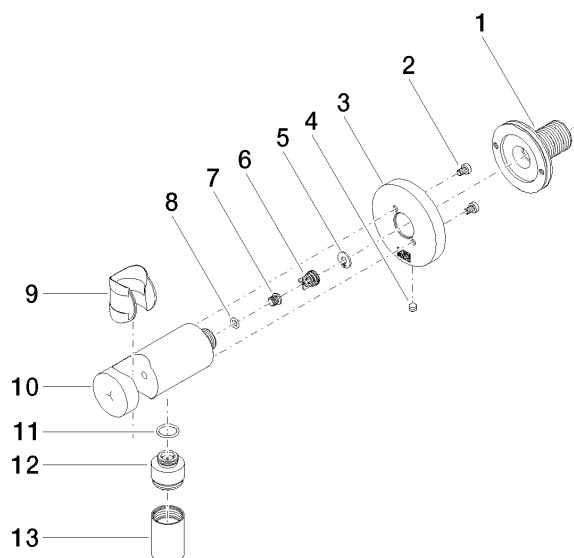

EDITION PRO Coude mural - Chrome

28 490 626

- sortie douche 3/8"
- rosace Ø 60 mm
- raccord 1/2"
- avec sécurité anti-retour

	Chrome	28 490 626-00
	Noir mat	28 490 626-33
	Chrome brossé	28 490 626-93

EDITION PRO Coude mural - Chrome

28 490 626

mm [inches]

Diagramme de débit

EDITION PRO Coude mural - Chrome

28 490 626

Les pièces pour les autres finitions peuvent être trouvées ici : [Noir mat](#)

Liste des pièces de rechange

N°	Article Numéro	Désignation	Fréquence de montage	Délai de livraison
1	90 24 03 280 00 90	raccord à vis	1	2
2	09 30 30 037 90	vis	1	2
3	09 27 66 016-00	rosace	1	60
4	09 31 11 112 90	tige	1	60
5	09 16 01 023 90	anneau	1	2
6	09 23 01 131 90	anti-retour	1	2
7	09 30 30 113 20 90	vis	1	2
8	09 14 10 001 90	joint	1	2
9	09 18 40 216 90	douille	1	2
10	09 11 03 124-00	raccord	1	10
11	09 14 10 213 90	joint	1	2
12	09 24 03 279-00	raccord à vis	1	10
13	90 21 02 069 00-00	hotte	1	10